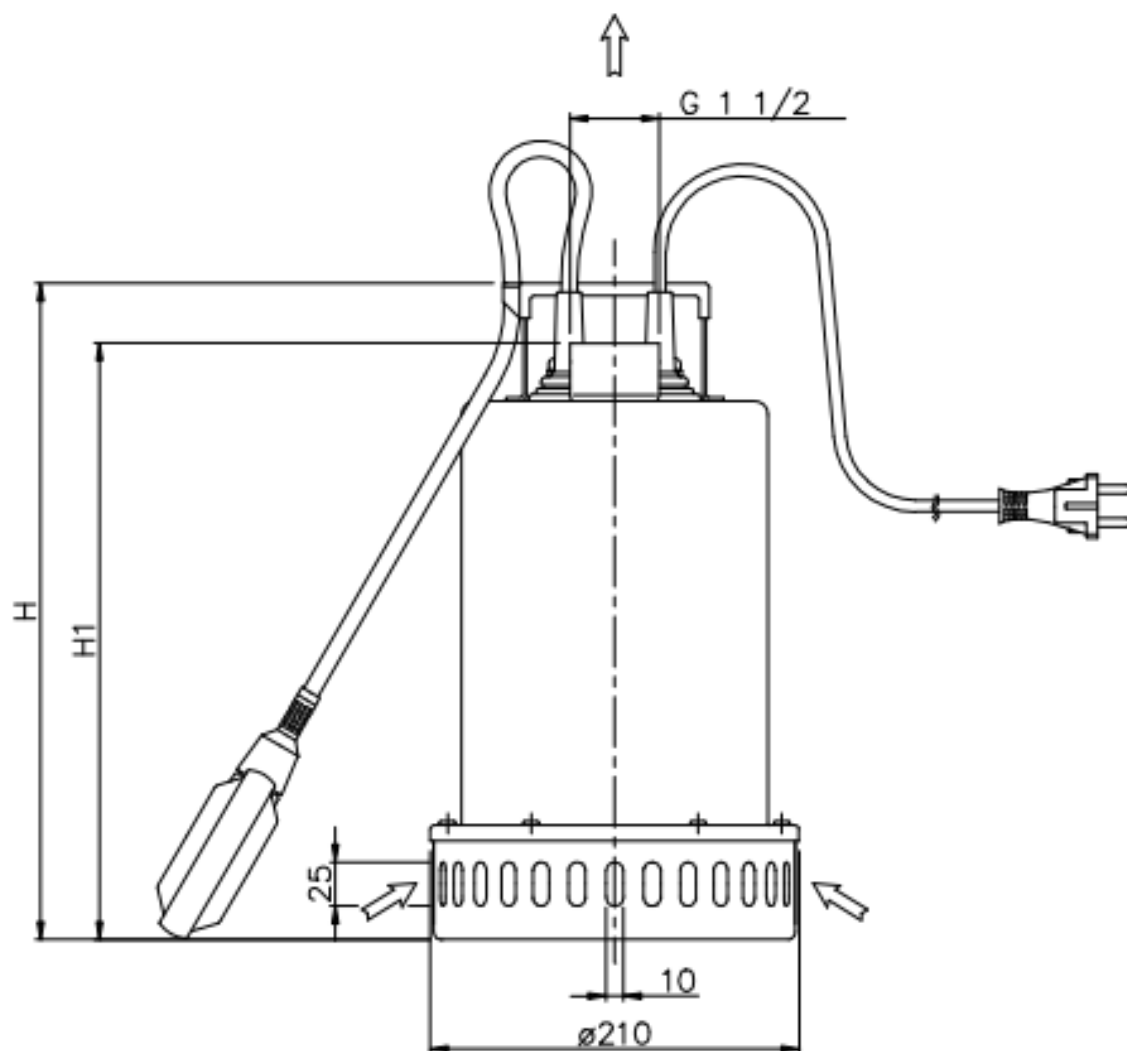

## PRODUKTBLAD

BEST 2 AUT 230 VOLT

Länspump BEST 2 AUT 230 Volt

Artnr	Kabel	Volt	Amp	Watt	H max	Q max	temp	Vikt	Anslut
495360	10 meter	1x230 V	4,4A	550 W	13 meter	260 l/min	35°C	Ca 12 Kg	R40 inv

# ROBOTA

Pumptyp	H	H 1
Best 2	352	315

# ROBOTA

Länspump med pumphus, pumpaxel och pumphjul i rostfritt stål AISI 304

Mekanisk tätning keramik/Kol/NBR och sic/sic/NBR i oljebad  
Max partikelstorlek (mjuk) 10 mm

Max vattentemperatur +50°C