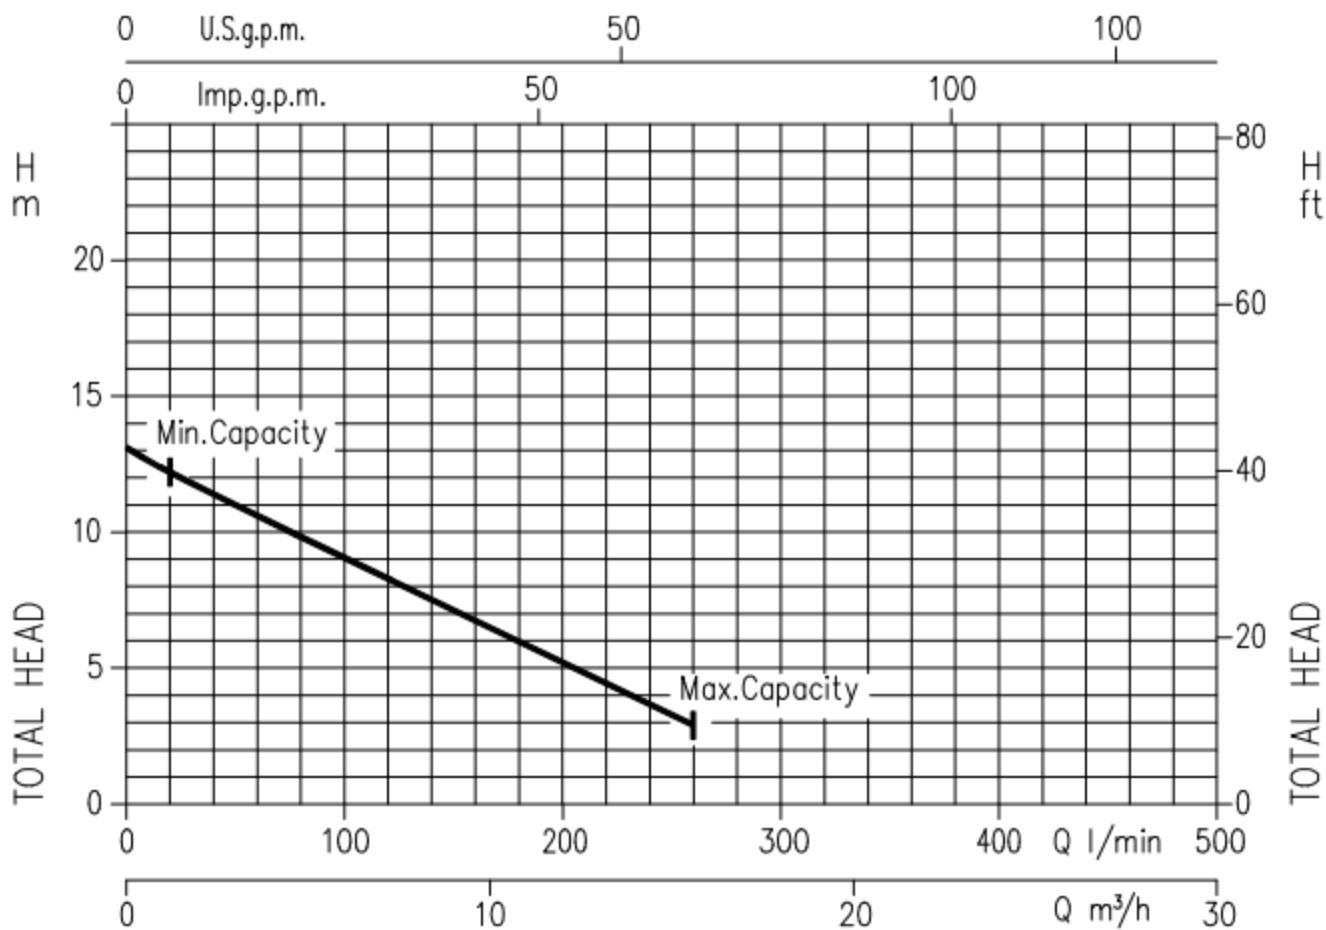

## PRODUKTBLAD

BEST 2 AUT 230 VOLT

Länspump BEST 2 AUT 230 Volt

Artnr	Kabel	Volt	Amp	Watt	H max	Q max	temp	Vikt	Anslut
495360	10 meter	1x230 V	4,4A	550 W	13 meter	260 l/min	35°C	Ca 12 Kg	R40 inv

# ROBOTA

Pumptyp	H	H 1
Best 2	352	315

# ROBOTA

Länspump med pumphus, pumpaxel och pumphjul i rostfritt stål AISI 304

Mekanisk tätning keramik/Kol/NBR och sic/sic/NBR i oljebad  
Max partikelstorlek (mjuk) 10 mm

Max vattentemperatur +50°C